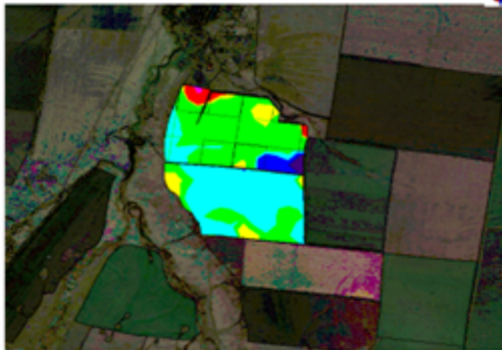

12-205: Тест почвы  
Phosphorus (P2O5), mg/kg

Заказчик: « ИА «Сибирский» »  
Адрес: Иркутск  
Поле: 12-205  
Мас: 12-205  
Тем: Тест почвы  
Дата: 03/12/2019  
Мас: 12 900  
Мас: 10 900  
Среднее: 10 940